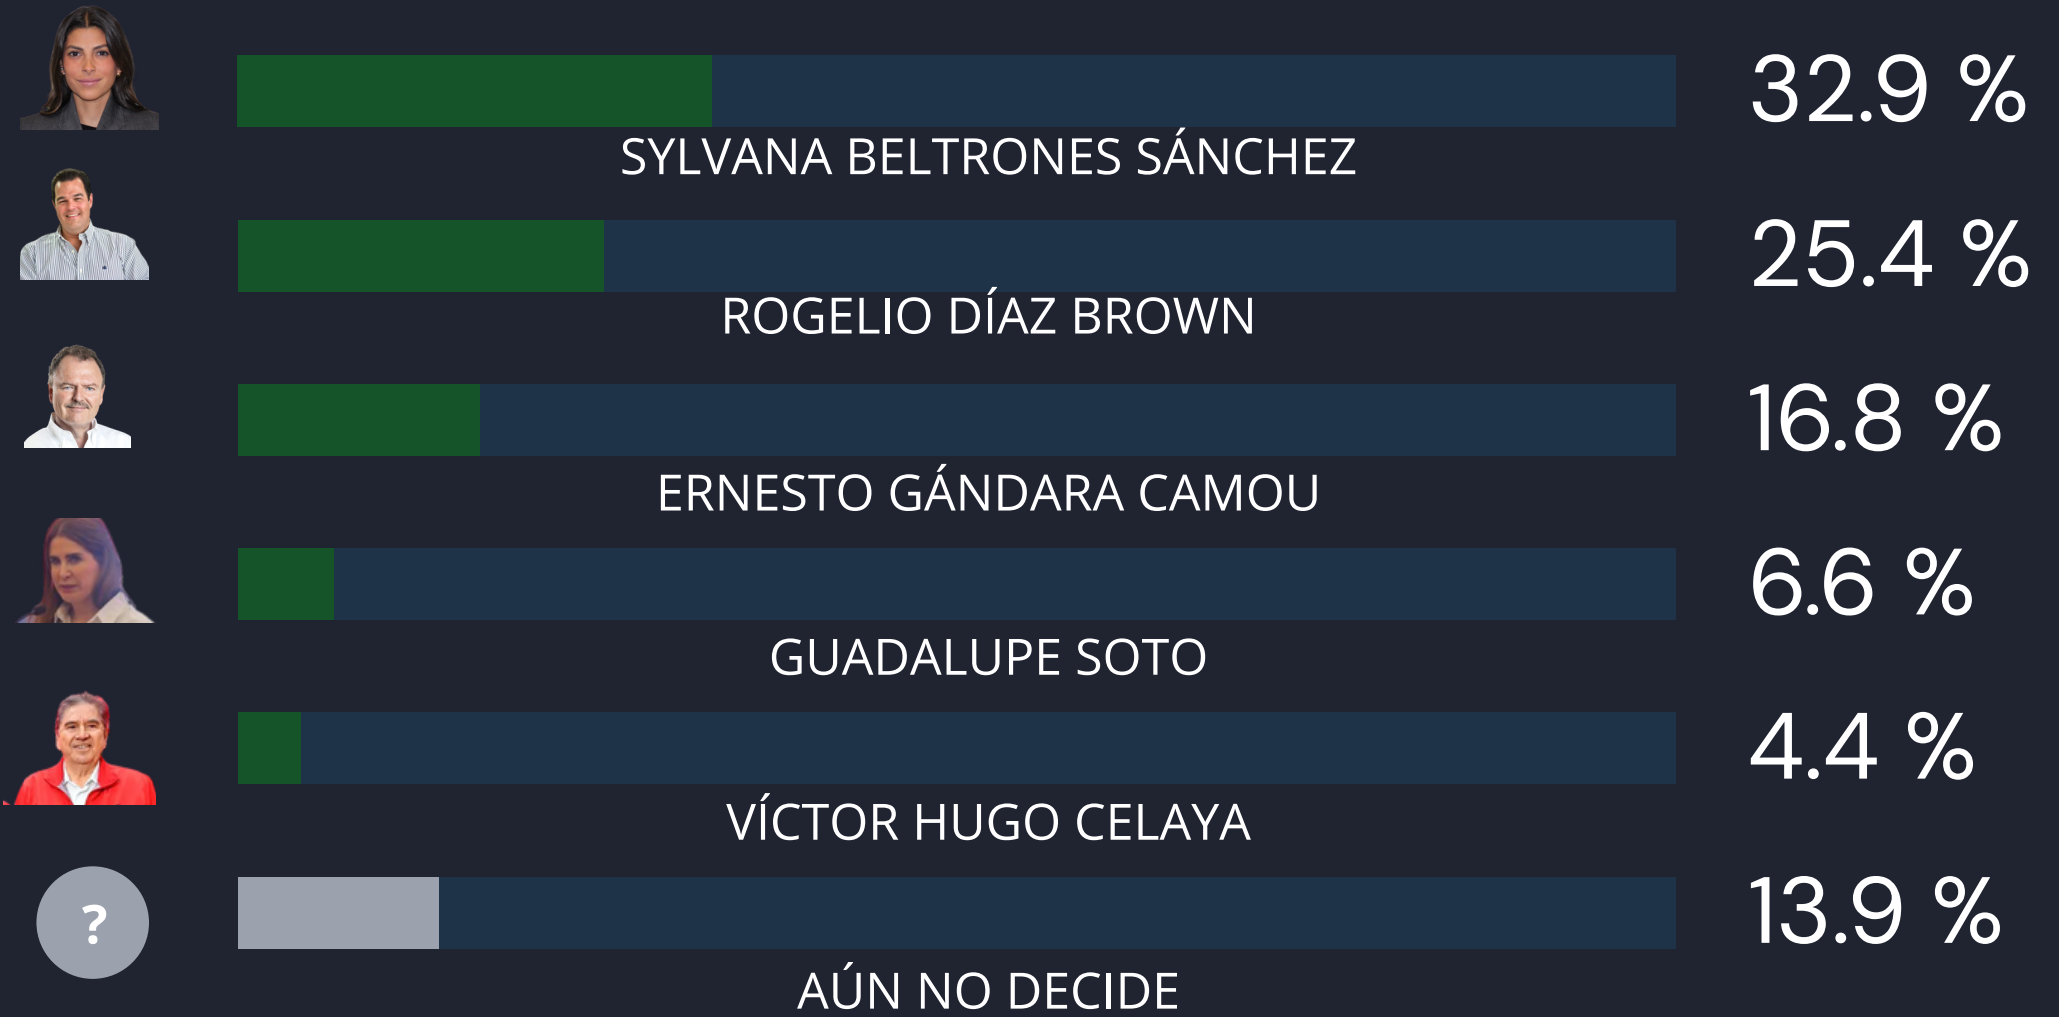

¿Quién te gustaría que fuera el candidato para gobernador del PRI?