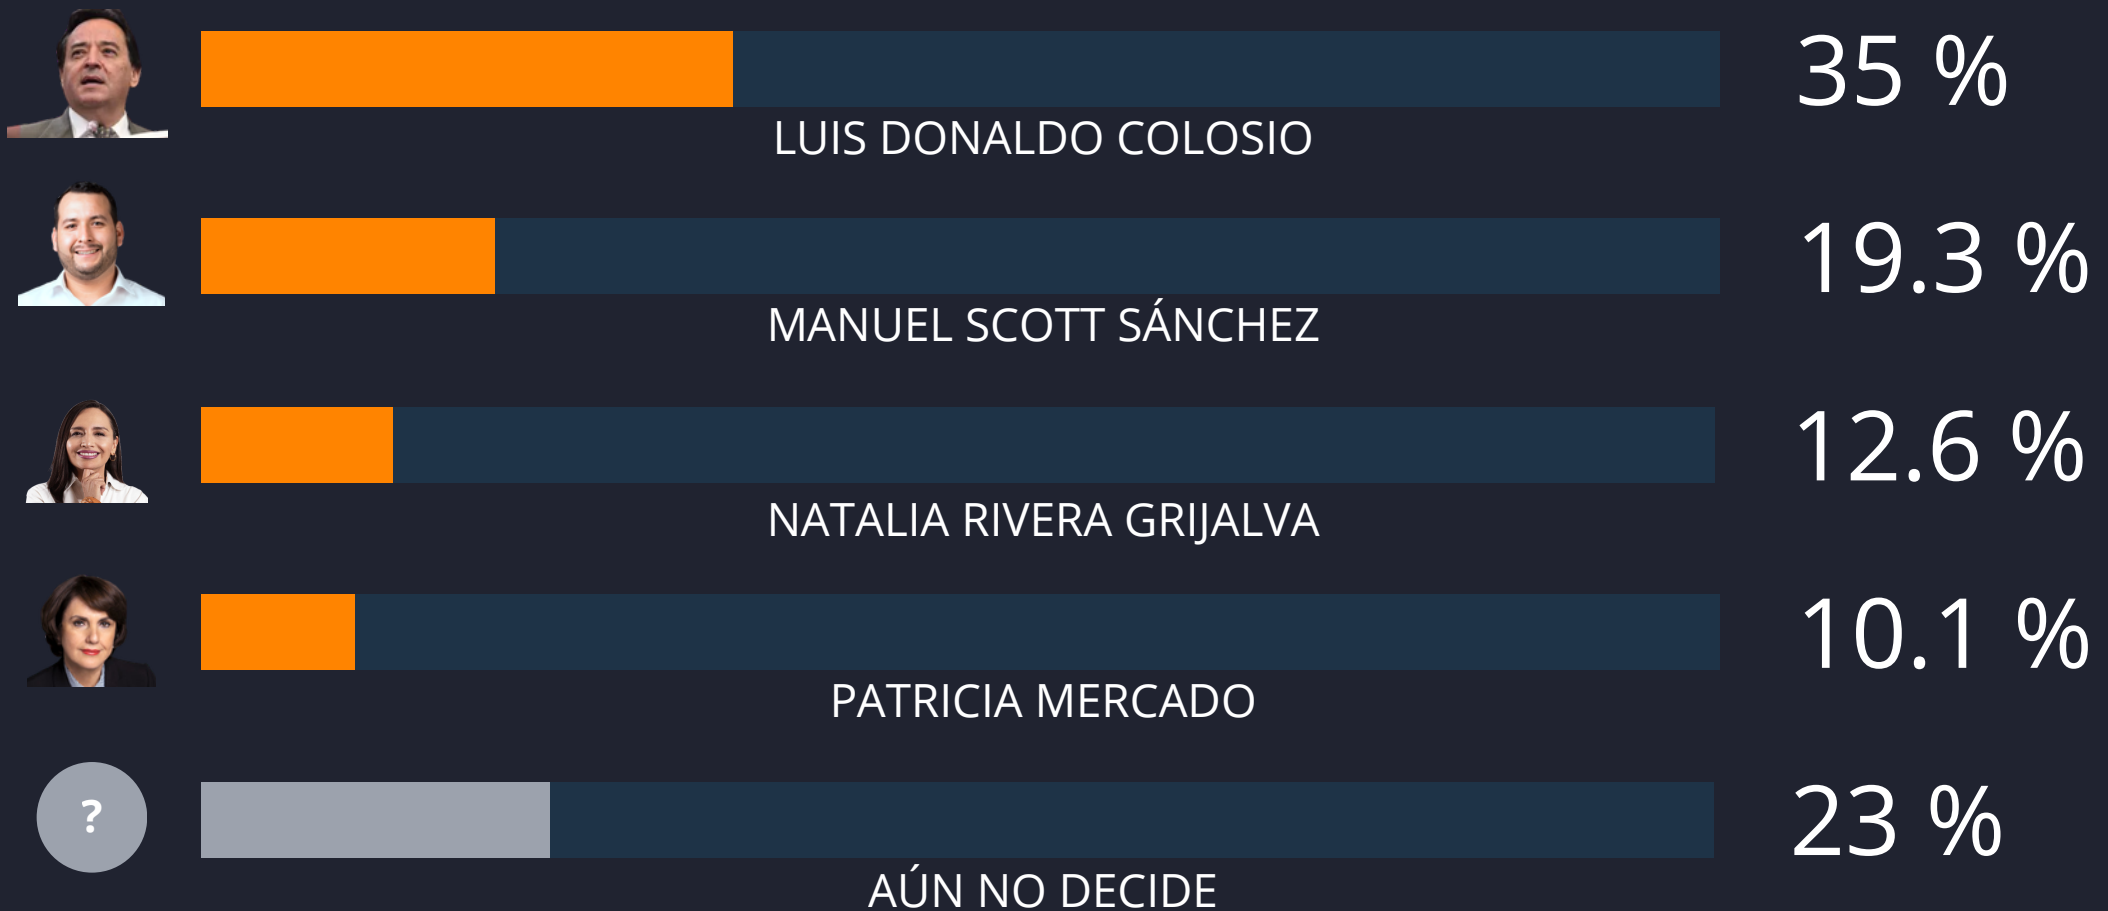

Vía telefónica, de manera automática y aleatoria

Población muestra:

Población muestra hombres/mujeres habitantes de los municipios de Sonora mayores de 18 años

Tipo de muestra:

Aleatorio representativo

Fecha de levantamiento:

19 de abril del 2026

Si el día de hoy fueran las elecciones,
¿Por cuál partido político votarías?

● MORENA ● PRI ● PAN ● MC ● PV ● PT ● Aún No Decido

¿Quién te gustaría que fuera el candidato para gobernador del PAN?

¿Quién te gustaría que fuera el candidato para gobernador del PRI?

¿Quién le gustaría que fuera el candidato para gobernador de MORENA?

¿Quién te gustaría que fuera el candidato para gobernador de MOVIMIENTO CIUDADANO?