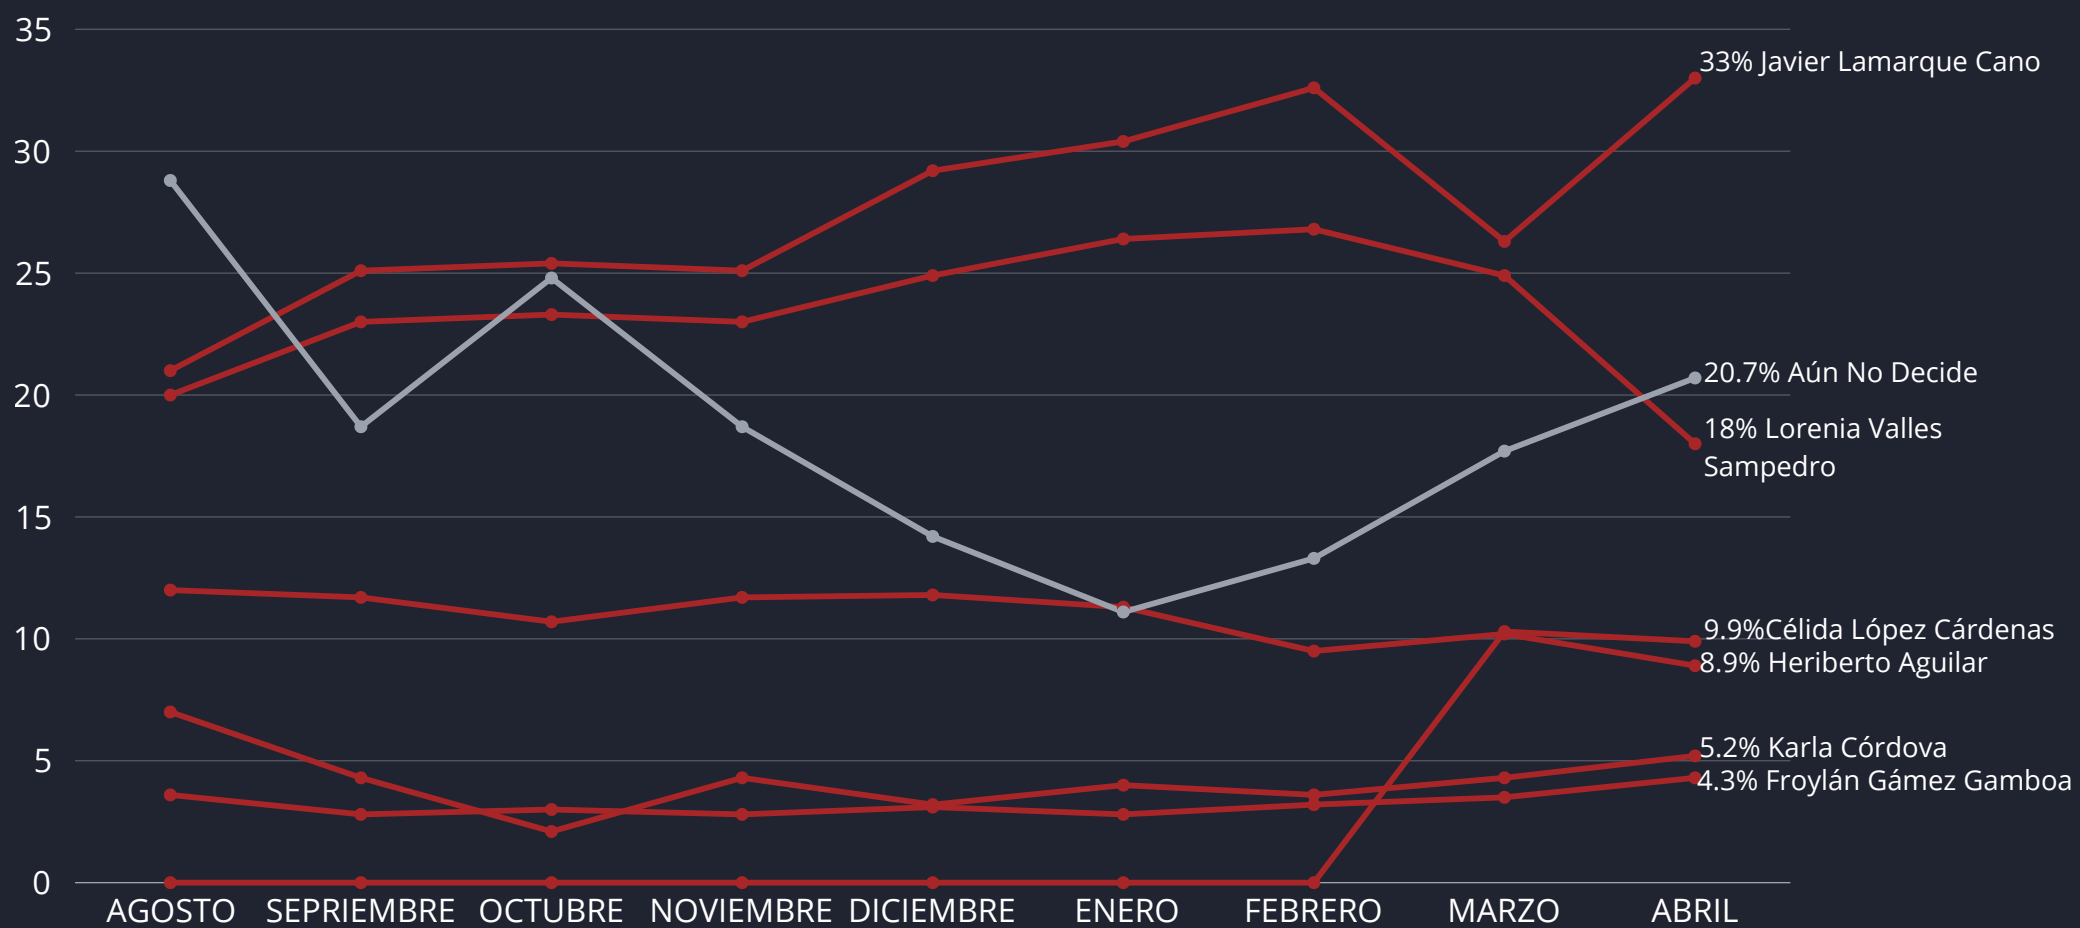

¿Quién le gustaría que fuera el candidato para gobernador de MORENA?