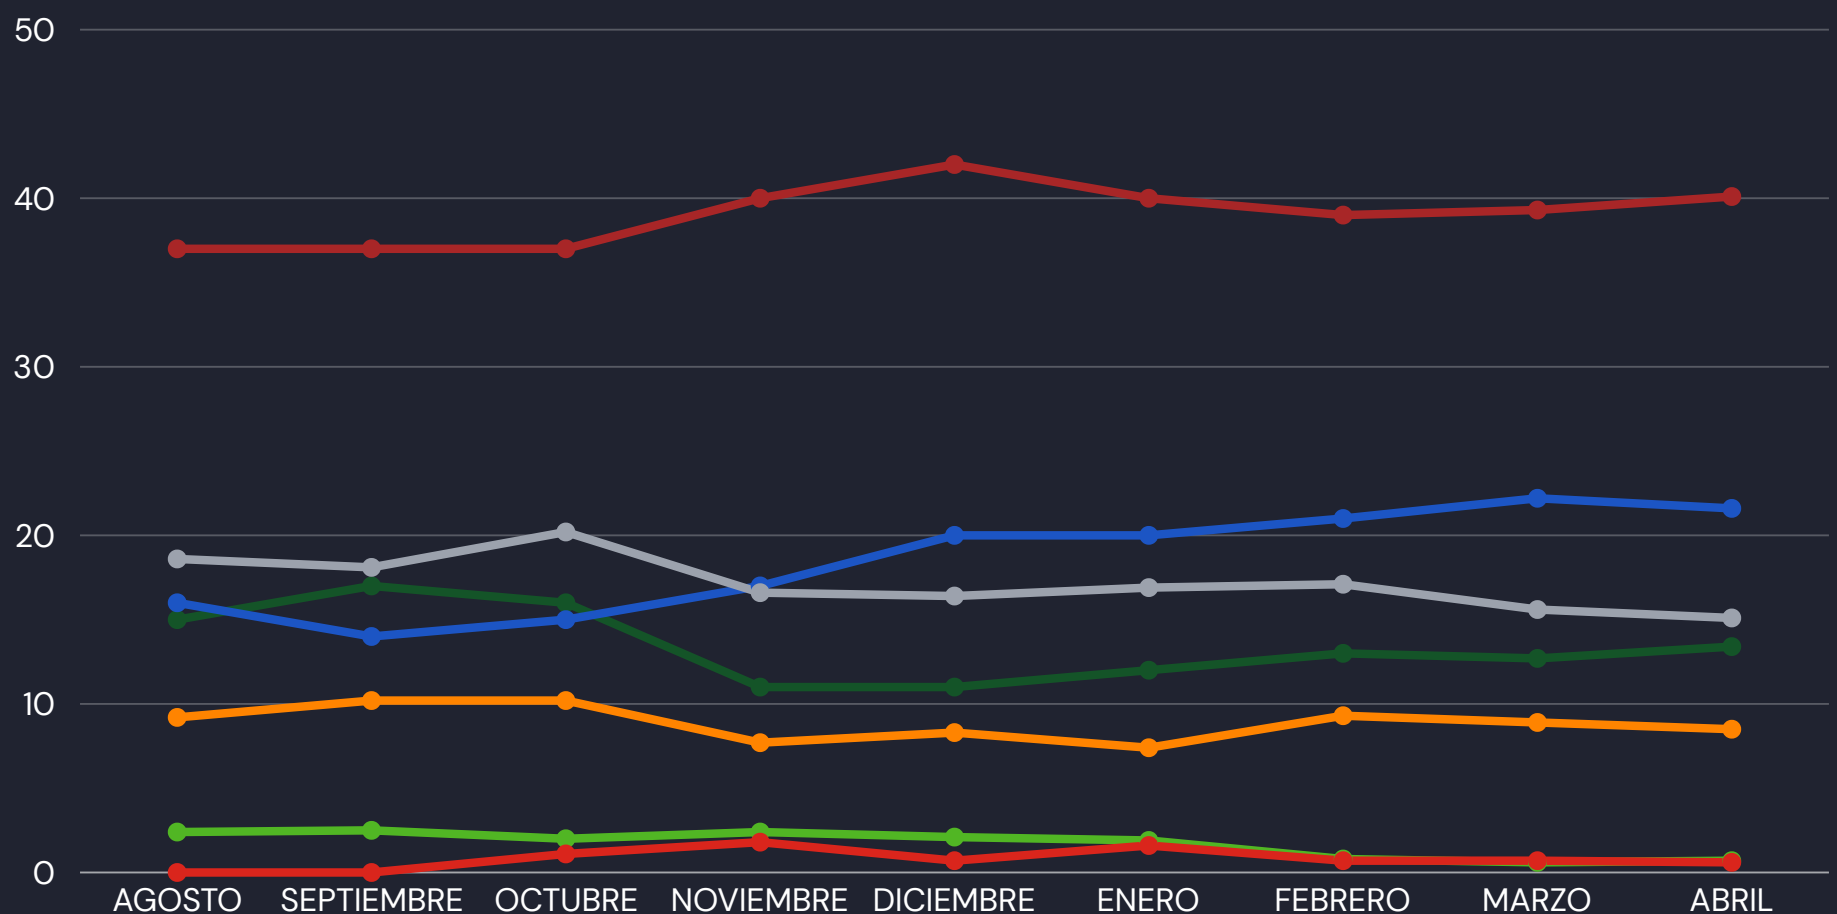

benditared

El propósito principal es medir la intención al voto entre el electorado, recabando información acerca de la preferencia electoral y los temas que inciden en la decisión de los votantes.

Tipo de encuesta:

Vía telefónica, de manera automática y aleatoria

Población muestra:

Población muestra hombres/mujeres habitantes de los municipios de Sonora mayores de 18 años

Tipo de muestra:

Aleatorio representativo

Fecha de levantamiento:

19 de abril del 2026

Si el día de hoy fueran las elecciones,
¿Por cuál partido político votarías?

● MORENA ● PRI ● PAN ● MC ● PV ● PT ● Aún No Decido

¿Quién te gustaría que fuera el candidato para gobernador del PAN?