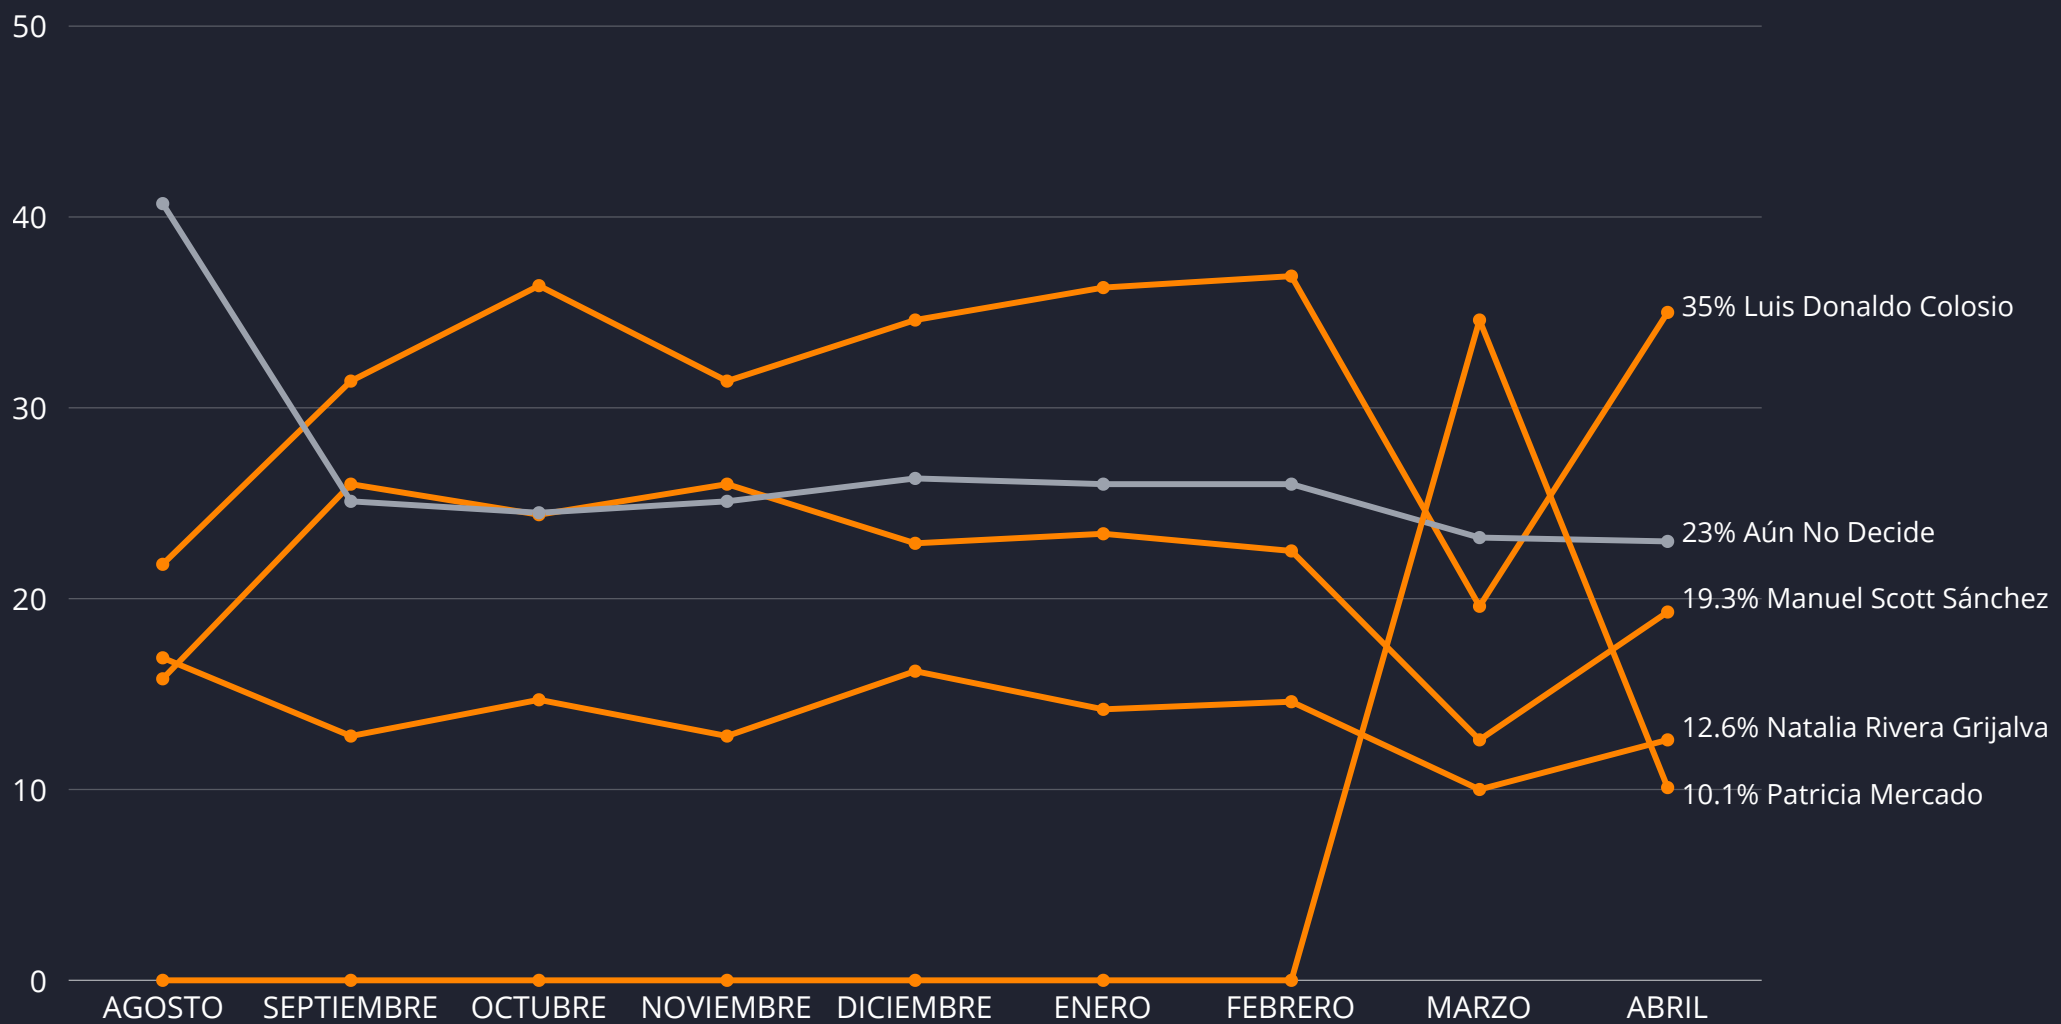

Vía telefónica, de manera automática y aleatoria

Población muestra:

Población muestra hombres/mujeres habitantes de los municipios de Sonora mayores de 18 años

Tipo de muestra:

Aleatorio representativo

Fecha de levantamiento:

19 de abril del 2026

Si el día de hoy fueran las elecciones,
¿Por cuál partido político votarías?

● MORENA ● PRI ● PAN ● MC ● PV ● PT ● Aún No Decido

¿Quién te gustaría que fuera el candidato para gobernador del PAN?

¿Quién te gustaría que fuera el candidato para gobernador del PRI?

¿Quién le gustaría que fuera el candidato para gobernador de MORENA?

¿Quién te gustaría que fuera el candidato para gobernador de MOVIMIENTO CIUDADANO?

Para las elecciones en agosto de el presente año
¿Por quién votaría usted?

El propósito principal es medir la intención al voto entre los electores acerca de la preferencia electoral y los temas que inciden en la decisión de voto, permite entender el clima político actual y anticipar tendencias en las próximas elecciones.