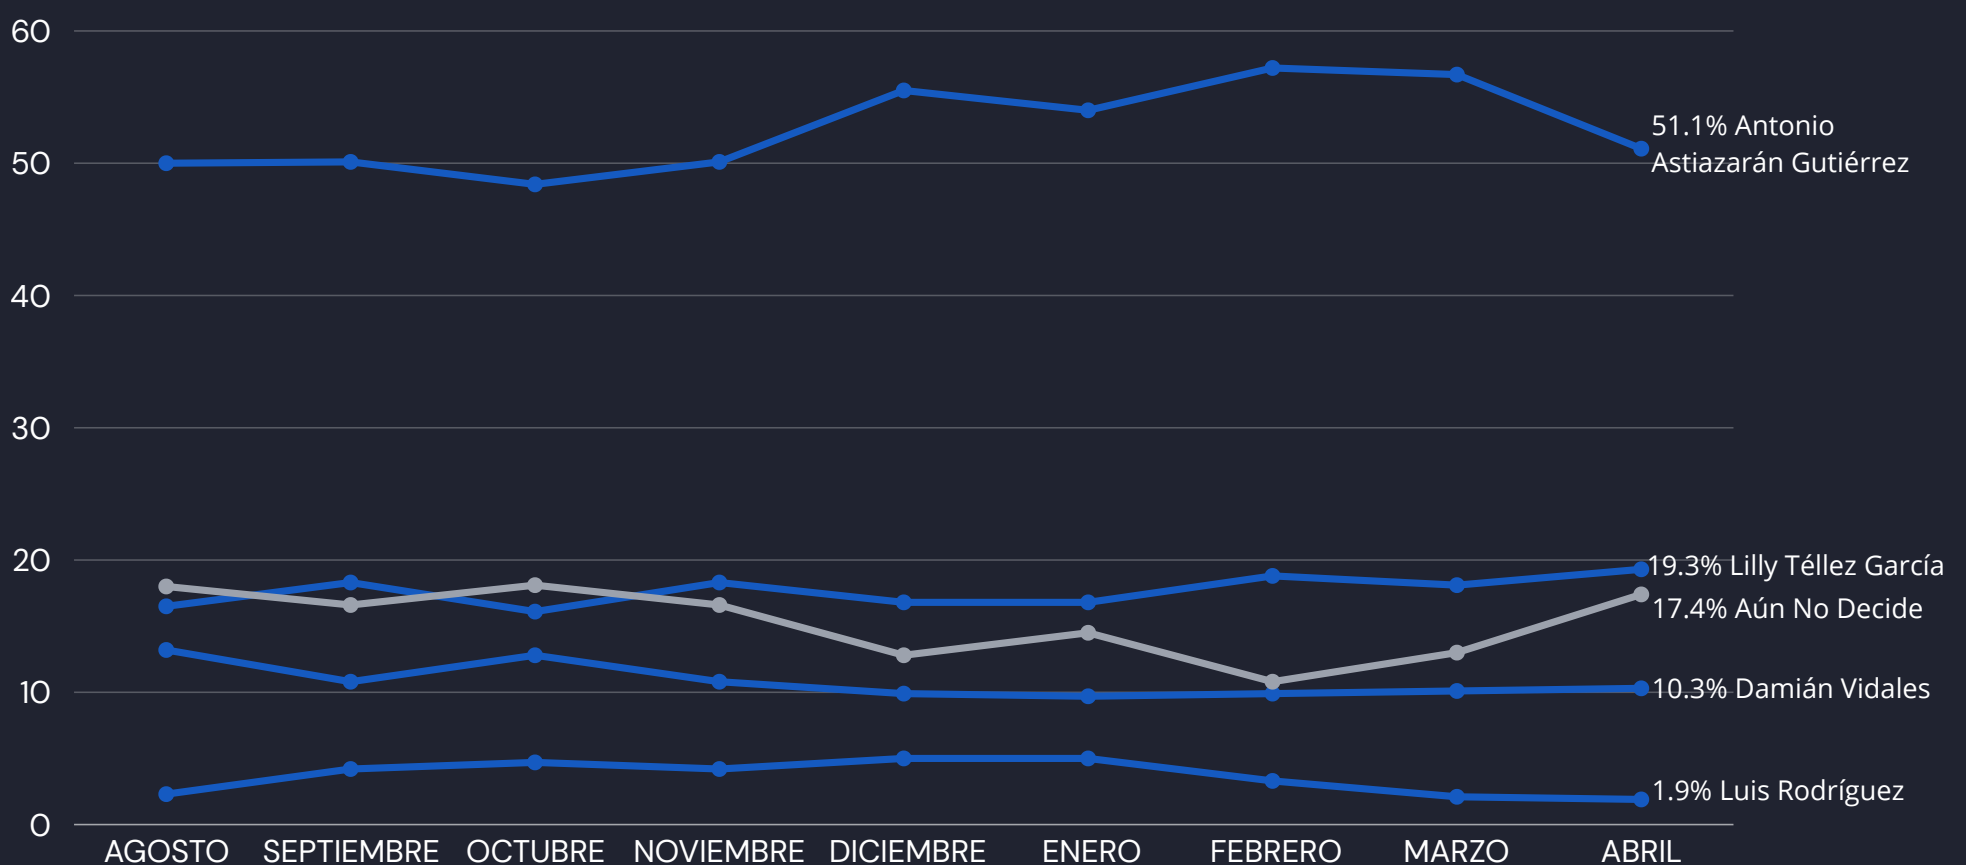

Vía telefónica, de manera automática y aleatoria

Población muestra:

Población muestra hombres/mujeres habitantes de los municipios de Sonora mayores de 18 años

Tipo de muestra:

Aleatorio representativo

Fecha de levantamiento:

19 de abril del 2026

Si el día de hoy fueran las elecciones,
¿Por cuál partido político votarías?

● MORENA ● PRI ● PAN ● MC ● PV ● PT ● Aún No Decido

¿Quién te gustaría que fuera el candidato para gobernador del PAN?

Para las elecciones en agosto de el presente año
¿Por quién votaría usted?

El propósito principal es medir la intención al voto entre los electores acerca de la preferencia electoral y los temas que inciden en la decisión de voto, permite entender el clima político actual y anticipar tendencias en las próximas elecciones.