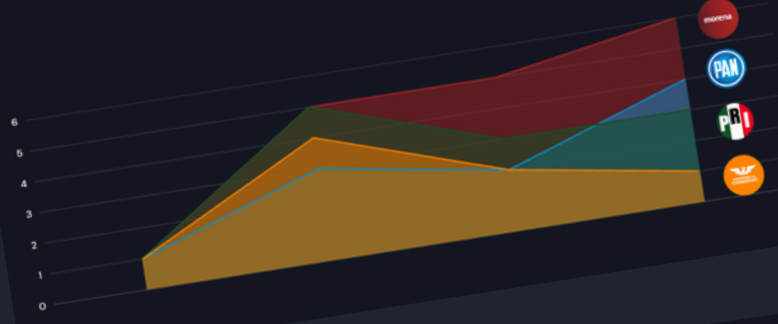

Para las elecciones en agosto de el presente año
¿Por quién votaría usted?

El propósito principal es medir la intención al voto entre los electores acerca de la preferencia electoral y los temas que inciden en la decisión de voto, permite entender el clima político actual y anticipar tendencias en las próximas elecciones.

Tipo de encuesta:
Vía telefónica, de manera automática y aleatoria

Tipo de muestra:
Aleatorio representativo

Población muestra:
Población muestra hombres/mujeres habitantes de cada uno de los municipios evaluados de Veracruz, mayores de 18 años

Fecha de levantamiento:
11 al 16 de marzo de 2025

Para las elecciones en agosto de el presente año
¿Por quién votaría usted?

Para las elecciones en agosto de el presente año
¿Por quién votaría usted?

Para las elecciones en agosto de el presente año
¿Por quién votaría usted?