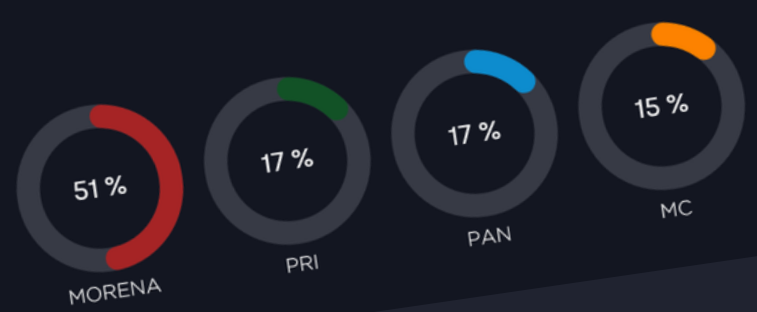

BenditaRed

55 6930 9900

Bendita Red

BenditaRed

benditared

www.benditared.com

contacto@benditared.com

Para las elecciones en agosto de el presente año
¿Por quién votaría usted?