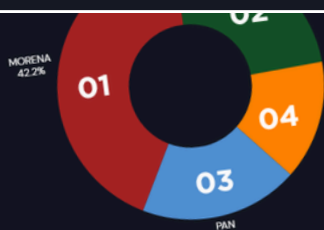

BenditaRed

55 6930 9900

Bendita Red

BenditaRed

benditared

www.benditared.com

contacto@benditared.com

Para las elecciones en agosto de el presente año
¿Por quién votaría usted?