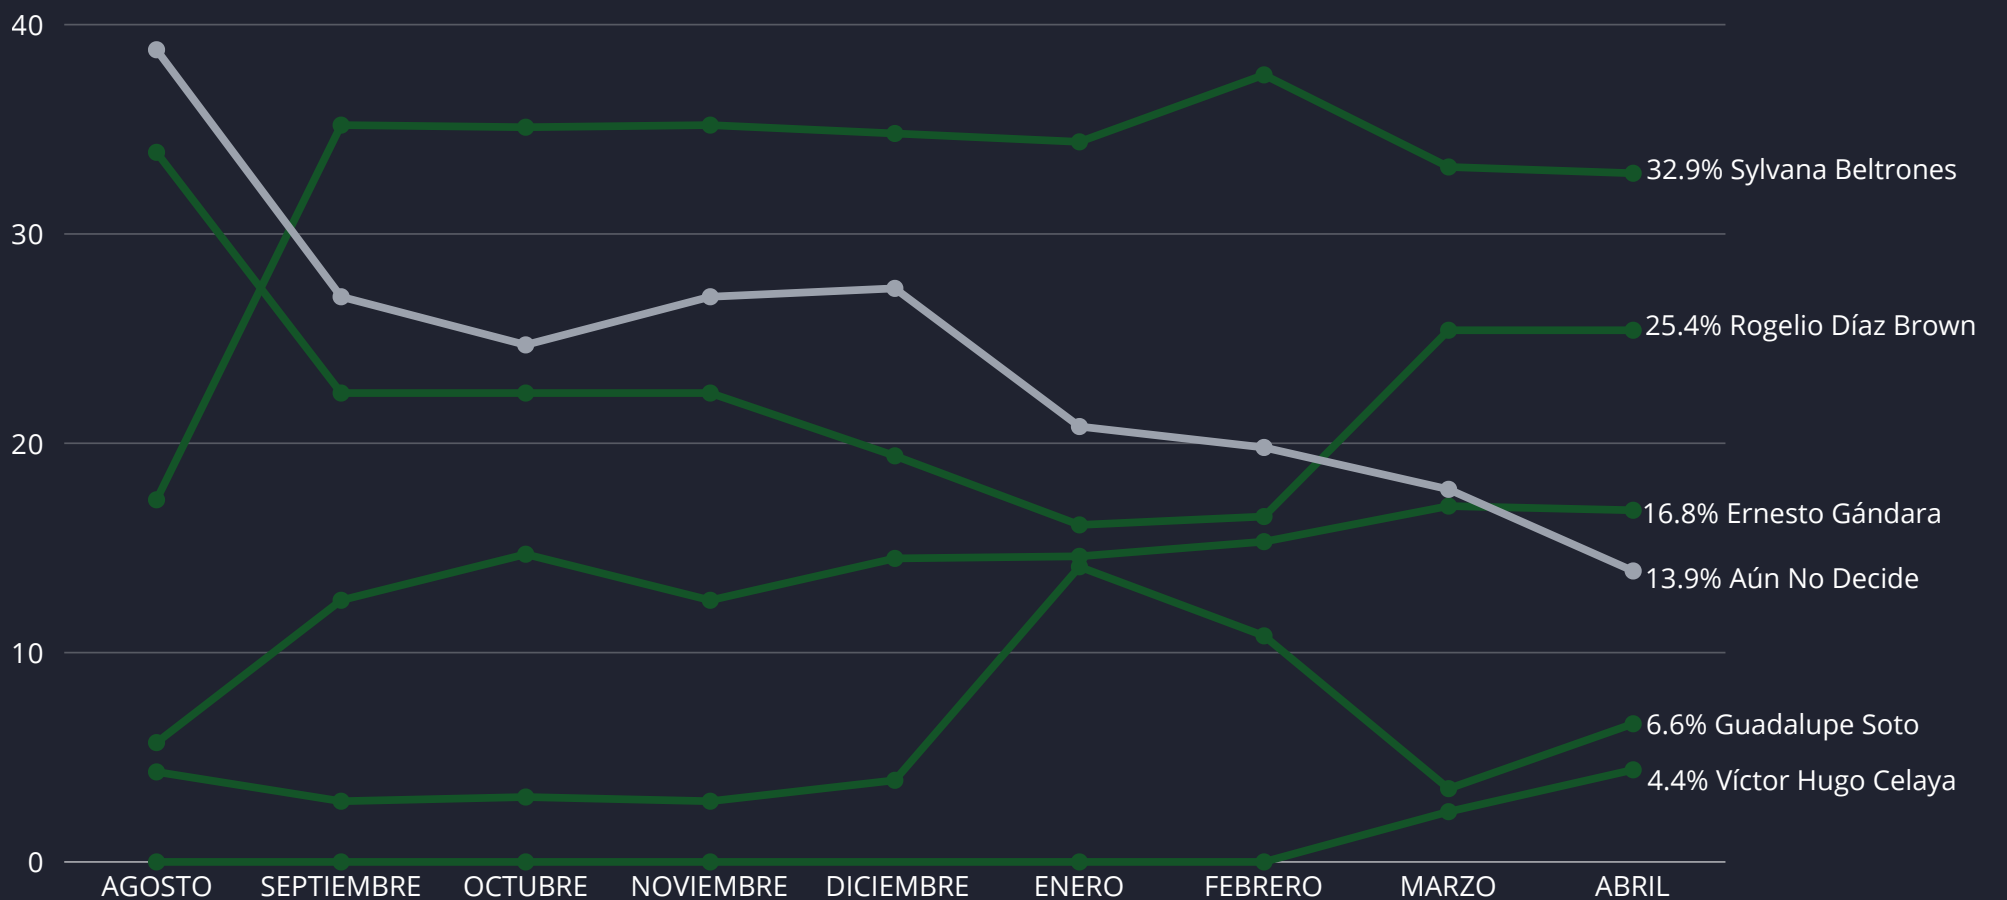

¿Quién te gustaría que fuera el candidato para gobernador del PRI?